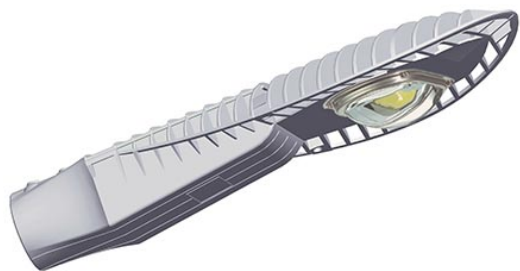

# PRODUKT BLAD

## Stella LED

#### BRUKSOMRÅDE:

Lämplig för parkering, motionsspår, industrifasader och gång/cykelväg. Mycket lättinstallerad och lättserverad Stolparmatur med bred ljusbild.

#### ARMATUR:

Armaturhus i aluminium, powder coating lackering grå. Sidomontering (Fästskruvar får max dras 4Nm).

Armaturmått: 464x202x82mm; Vikt: 2,5kg.  
För stolptoppdiameter: 48 / 60mm