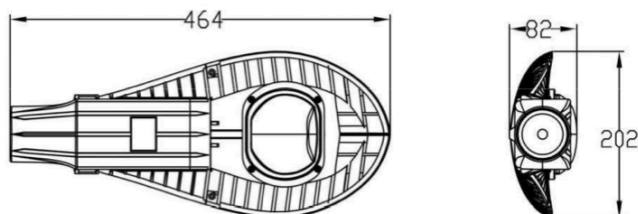

PRODUKT BLAD

Stella LED

Stella LED

BRUKSOMRÅDE:

Lämplig för parkering, motionsspår, industrifasader och gång/cykelväg. Mycket lättinstallerad och lättserverad Stolparmatur med bred ljusbild.

ARMATUR:

Armaturhus i aluminium, powder coating lackering grå. Sidomontering (Fästskruvar får max dras 4Nm).

Armaturmått: 464x202x82mm; Vikt: 2,5kg.
För stolptoppdiameter: 48 / 60mm

INGÅR:

Drivdon monterat i armaturhuset. Levereras med 8m kabel.

FÄRGTEMPERATUR:

4000K

Tillval:

Fästen för rak stolptopp, trästolpe och fasad finns som tillbehör

E-Nummer:	Arm. Lumen	Benämning

7726075	3224lm	Stella LED 30W 4000K

Tillbehör:	
7780154	Toppfäste för rak stolpe
7780155	Fäste 60mm för trästolpe 8gr.

Livslängd:	50000h L80 TA25
IP klass:	IP65 (Drivdon IP67)
RA-Värde:	80
Omgivningstemperatur:	-30° - +30°
Armatyr:	Klass 1
Spänning:	220-240V AC; 50/60Hz
Garanti:	5 års Garanti enl. Alem09

MelaLed

031-96 24 80
info@melaled.se
Melaled.se

Produkterna från MelaLed vidareutvecklas kontinuerligt.
Vi förbehåller oss rätten att utan vidare publicering företaga tekniska eller formmässiga förändringar av våra produkter. © MelaLed Smart Electronic Solutions AB